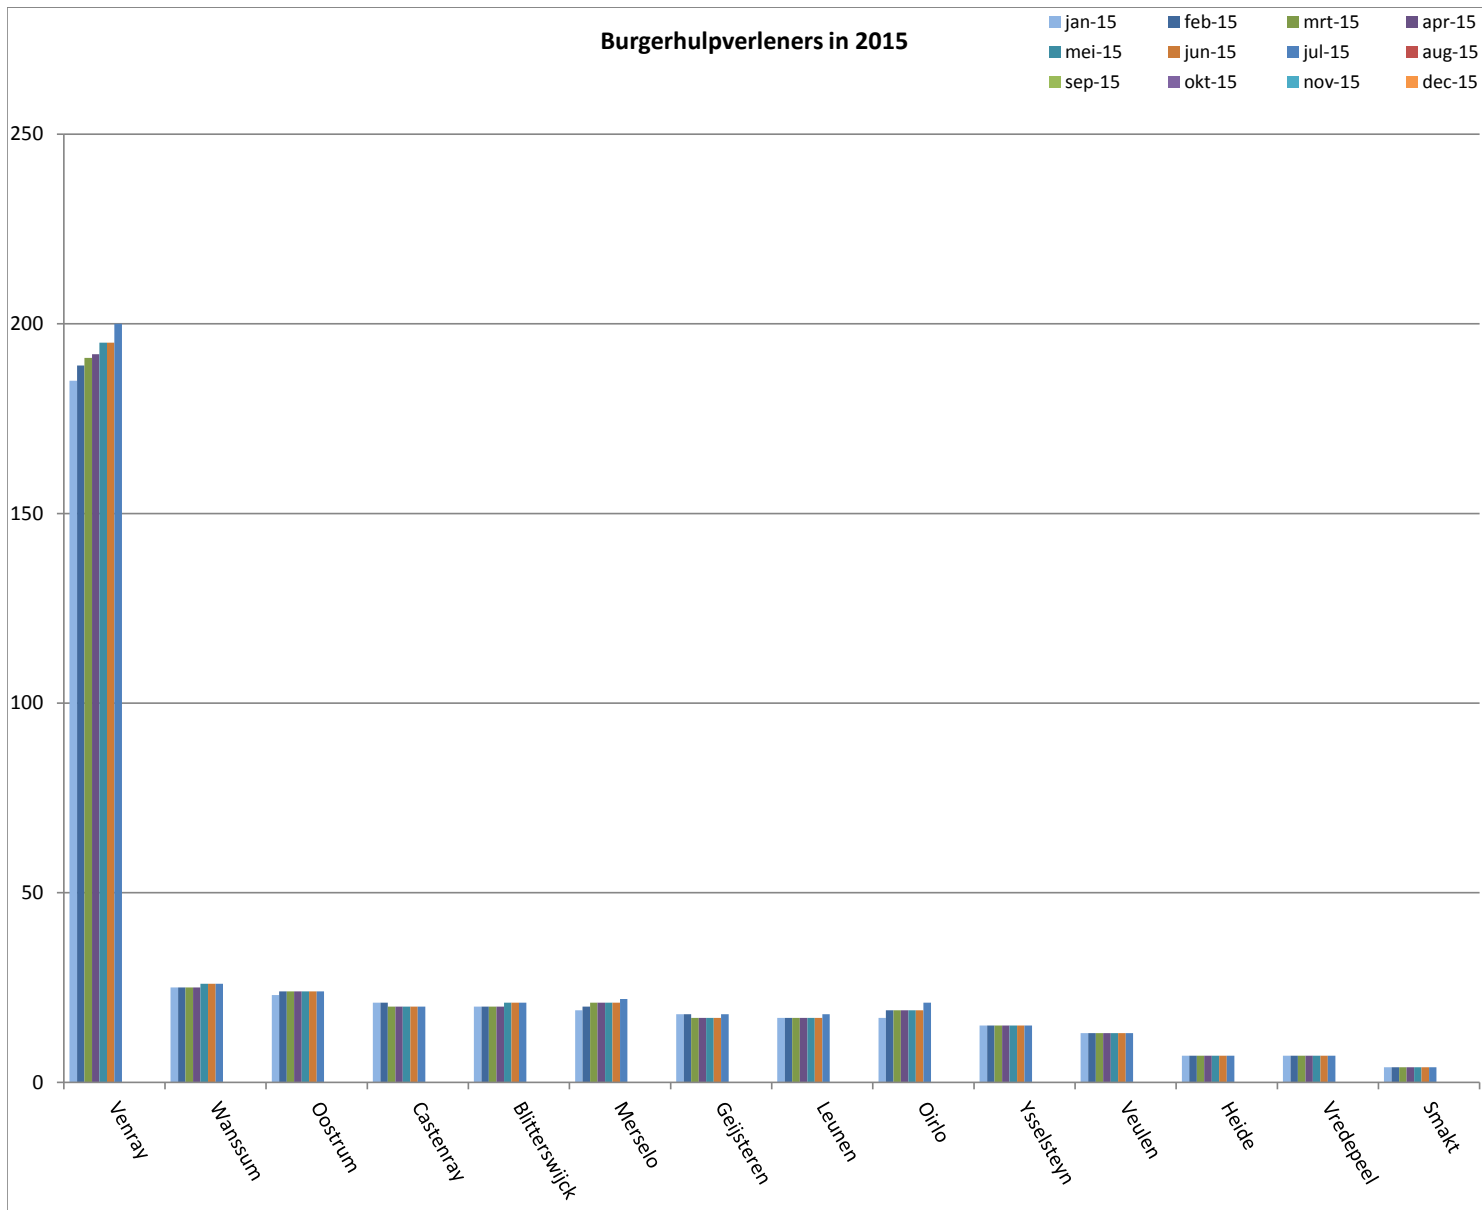

## Burgerhulpverleners vs inwoners in 2015

gestegen

gelijk gebleven

gedaald

(Per 1-1-2015)	inwoners	jan-15		feb-15		mrt-15		apr-15		mei-15		jun-15		jul-15		aug-15		sep-15		okt-15		nov-15		dec-15	
<b>Totaal</b>	43.186	391	0,91%	399	0,92%	400	0,93%	401	0,93%	406	0,94%	406	0,94%	416	0,96%	0	0,00%	0	0,00%	0	0,00%	0	0,00%	0	0,00%
Venray	28.215	185	0,66%	189	0,67%	191	0,68%	192	0,68%	195	0,69%	195	0,69%	200	0,71%		0,00%		0,00%		0,00%		0,00%		0,00%
Wanssum	1.970	25	1,27%	25	1,27%	25	1,27%	25	1,27%	26	1,32%	26	1,32%	26	1,32%		0,00%		0,00%		0,00%		0,00%		0,00%
Oostrum	2.556	23	0,90%	24	0,94%	24	0,94%	24	0,94%	24	0,94%	24	0,94%	24	0,94%		0,00%		0,00%		0,00%		0,00%		0,00%
Castenray	800	21	2,63%	21	2,63%	20	2,50%	20	2,50%	20	2,50%	20	2,50%	20	2,50%		0,00%		0,00%		0,00%		0,00%		0,00%
Blitterswijck	1.020	20	1,96%	20	1,96%	20	1,96%	20	1,96%	21	2,06%	21	2,06%	21	2,06%		0,00%		0,00%		0,00%		0,00%		0,00%
Merselo	1.135	19	1,67%	20	1,76%	21	1,85%	21	1,85%	21	1,85%	21	1,85%	22	1,94%		0,00%		0,00%		0,00%		0,00%		0,00%
Geijsteren	450	18	4,00%	18	4,00%	17	3,78%	17	3,78%	17	3,78%	17	3,78%	18	4,00%		0,00%		0,00%		0,00%		0,00%		0,00%
Leunen	2.270	17	0,75%	17	0,75%	17	0,75%	17	0,75%	17	0,75%	17	0,75%	18	0,79%		0,00%		0,00%		0,00%		0,00%		0,00%
Oirlo	1.190	17	1,43%	19	1,60%	19	1,60%	19	1,60%	19	1,60%	19	1,60%	21	1,76%		0,00%		0,00%		0,00%		0,00%		0,00%
Ysselsteyn	2.170	15	0,69%	15	0,69%	15	0,69%	15	0,69%	15	0,69%	15	0,69%	15	0,69%		0,00%		0,00%		0,00%		0,00%		0,00%
Veulen	500	13	2,60%	13	2,60%	13	2,60%	13	2,60%	13	2,60%	13	2,60%	13	2,60%		0,00%		0,00%		0,00%		0,00%		0,00%
Heide	440	7	1,59%	7	1,59%	7	1,59%	7	1,59%	7	1,59%	7	1,59%	7	1,59%		0,00%		0,00%		0,00%		0,00%		0,00%
Vredepeel	240	7	2,92%	7	2,92%	7	2,92%	7	2,92%	7	2,92%	7	2,92%	7	2,92%		0,00%		0,00%		0,00%		0,00%		0,00%
Smakt	230	4	1,74%	4	1,74%	4	1,74%	4	1,74%	4	1,74%	4	1,74%	4	1,74%		0,00%		0,00%		0,00%		0,00%		0,00%

Burgerhulpverleners vs inwoners in 2015

Burgerhulpverleners vs inwoners in de Gemeente Venray