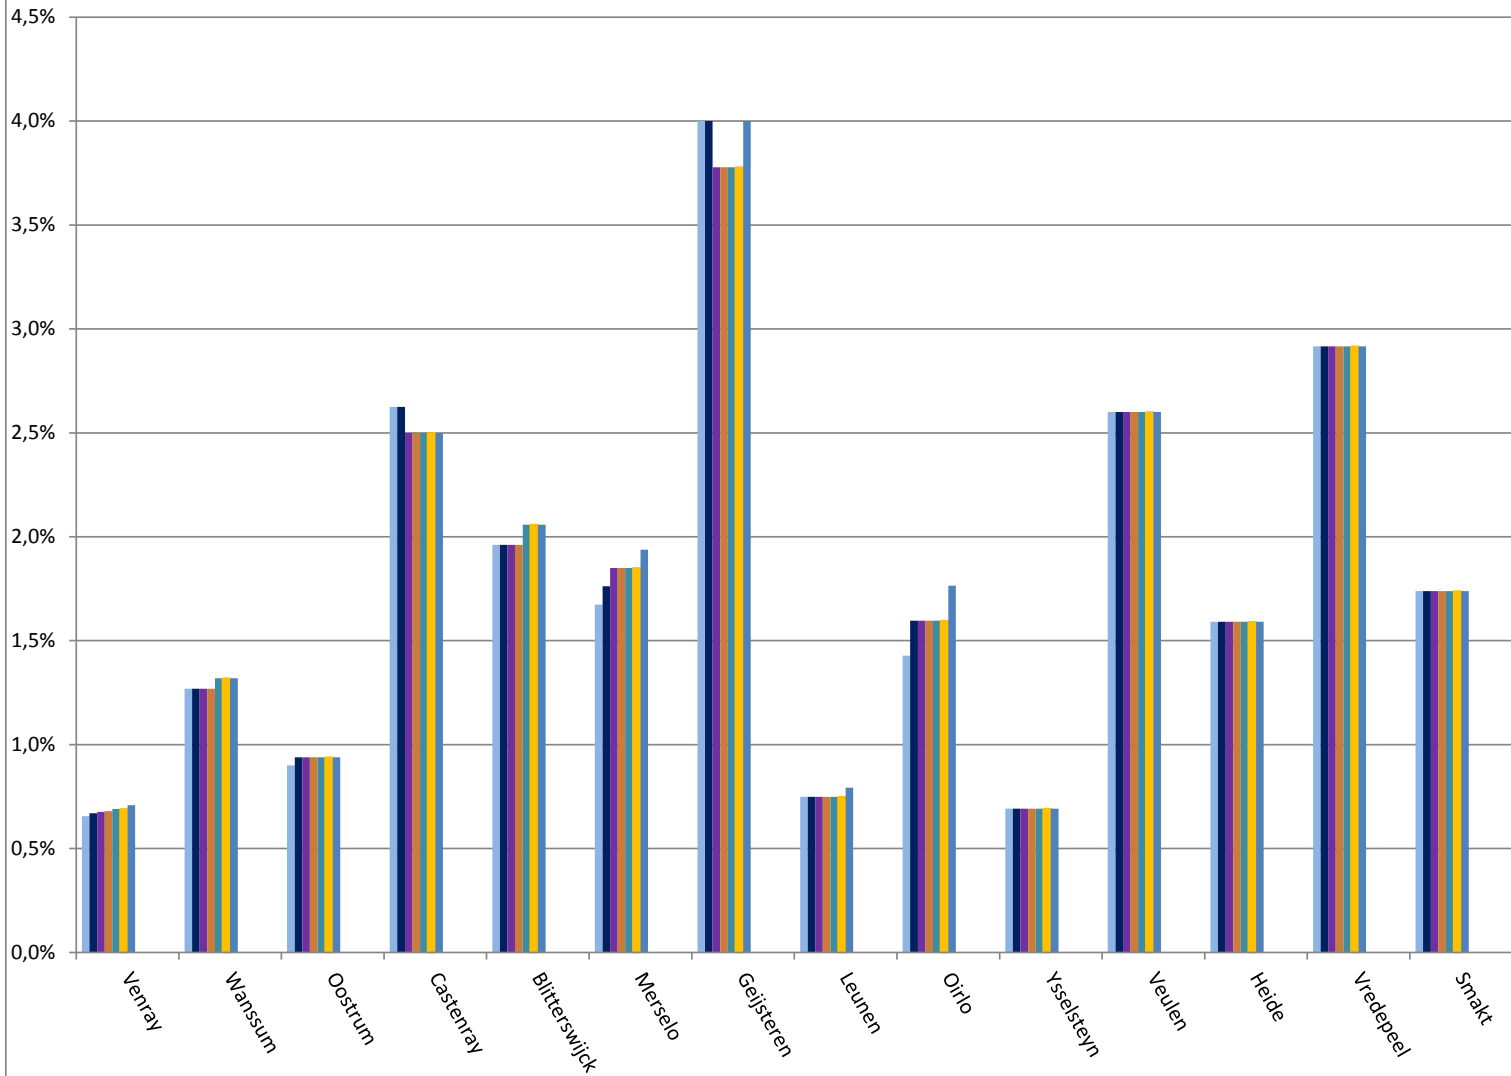

## Burgerhulpverleners vs inwoners in 2015

gestegen

gelijk gebleven

gedaald

(Per 1-1-2015)	inwoners	jan-15		feb-15		mrt-15		apr-15		mei-15		jun-15		jul-15		aug-15		sep-15		okt-15		nov-15		dec-15	
<b>Totaal</b>	43.186	391	0,91%	399	0,92%	400	0,93%	401	0,93%	406	0,94%	406	0,94%	416	0,96%	0	0,00%	0	0,00%	0	0,00%	0	0,00%	0	0,00%
Venray	28.215	185	0,66%	189	0,67%	191	0,68%	192	0,68%	195	0,69%	195	0,69%	200	0,71%		0,00%		0,00%		0,00%		0,00%		0,00%
Wanssum	1.970	25	1,27%	25	1,27%	25	1,27%	25	1,27%	26	1,32%	26	1,32%	26	1,32%		0,00%		0,00%		0,00%		0,00%		0,00%
Oostrum	2.556	23	0,90%	24	0,94%	24	0,94%	24	0,94%	24	0,94%	24	0,94%	24	0,94%		0,00%		0,00%		0,00%		0,00%		0,00%
Castenray	800	21	2,63%	21	2,63%	20	2,50%	20	2,50%	20	2,50%	20	2,50%	20	2,50%		0,00%		0,00%		0,00%		0,00%		0,00%
Blitterswijck	1.020	20	1,96%	20	1,96%	20	1,96%	20	1,96%	21	2,06%	21	2,06%	21	2,06%		0,00%		0,00%		0,00%		0,00%		0,00%
Merselo	1.135	19	1,67%	20	1,76%	21	1,85%	21	1,85%	21	1,85%	21	1,85%	22	1,94%		0,00%		0,00%		0,00%		0,00%		0,00%
Geijsteren	450	18	4,00%	18	4,00%	17	3,78%	17	3,78%	17	3,78%	17	3,78%	18	4,00%		0,00%		0,00%		0,00%		0,00%		0,00%
Leunen	2.270	17	0,75%	17	0,75%	17	0,75%	17	0,75%	17	0,75%	17	0,75%	18	0,79%		0,00%		0,00%		0,00%		0,00%		0,00%
Oirlo	1.190	17	1,43%	19	1,60%	19	1,60%	19	1,60%	19	1,60%	19	1,60%	21	1,76%		0,00%		0,00%		0,00%		0,00%		0,00%
Ysselsteyn	2.170	15	0,69%	15	0,69%	15	0,69%	15	0,69%	15	0,69%	15	0,69%	15	0,69%		0,00%		0,00%		0,00%		0,00%		0,00%
Veulen	500	13	2,60%	13	2,60%	13	2,60%	13	2,60%	13	2,60%	13	2,60%	13	2,60%		0,00%		0,00%		0,00%		0,00%		0,00%
Heide	440	7	1,59%	7	1,59%	7	1,59%	7	1,59%	7	1,59%	7	1,59%	7	1,59%		0,00%		0,00%		0,00%		0,00%		0,00%
Vredepeel	240	7	2,92%	7	2,92%	7	2,92%	7	2,92%	7	2,92%	7	2,92%	7	2,92%		0,00%		0,00%		0,00%		0,00%		0,00%
Smakt	230	4	1,74%	4	1,74%	4	1,74%	4	1,74%	4	1,74%	4	1,74%	4	1,74%		0,00%		0,00%		0,00%		0,00%		0,00%

Burgerhulpverleners vs inwoners in 2015

Burgerhulpverleners vs inwoners in de Gemeente Venray