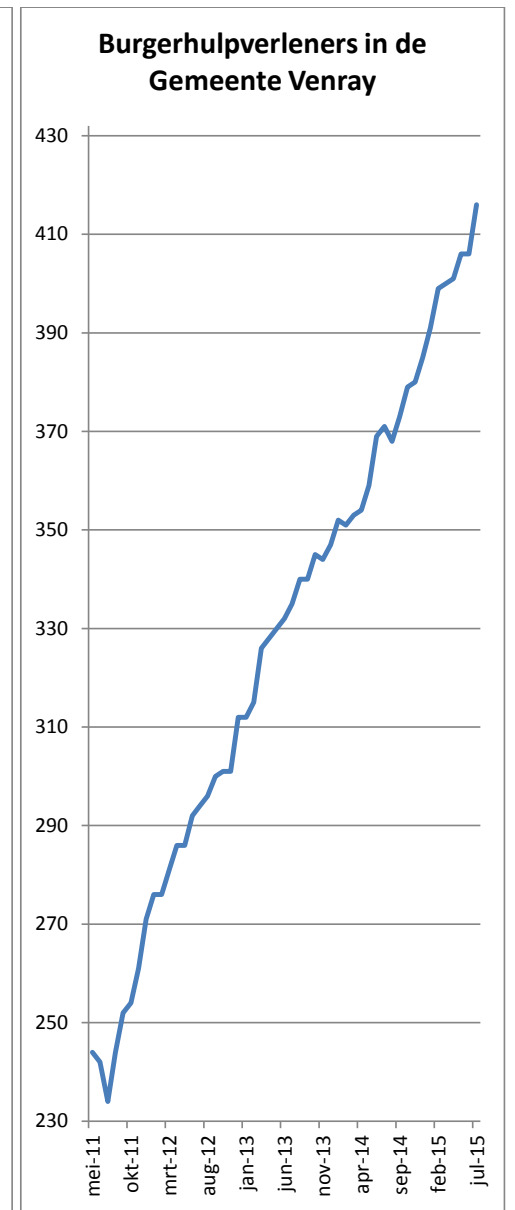

## Burgerhulpverleners vs inwoners in 2015

gestegen

gelijk gebleven

gedaald

(Per 1-1-2015)	inwoners	jan-15		feb-15		mrt-15		apr-15		mei-15		jun-15		jul-15		aug-15		sep-15		okt-15		nov-15		dec-15	
<b>Totaal</b>	43.186	391	0,91%	399	0,92%	400	0,93%	401	0,93%	406	0,94%	406	0,94%	416	0,96%	0	0,00%	0	0,00%	0	0,00%	0	0,00%	0	0,00%
Venray	28.215	185	0,66%	189	0,67%	191	0,68%	192	0,68%	195	0,69%	195	0,69%	200	0,71%		0,00%		0,00%		0,00%		0,00%		0,00%
Wanssum	1.970	25	1,27%	25	1,27%	25	1,27%	25	1,27%	26	1,32%	26	1,32%	26	1,32%		0,00%		0,00%		0,00%		0,00%		0,00%
Oostrum	2.556	23	0,90%	24	0,94%	24	0,94%	24	0,94%	24	0,94%	24	0,94%	24	0,94%		0,00%		0,00%		0,00%		0,00%		0,00%
Castenray	800	21	2,63%	21	2,63%	20	2,50%	20	2,50%	20	2,50%	20	2,50%	20	2,50%		0,00%		0,00%		0,00%		0,00%		0,00%
Blitterswijck	1.020	20	1,96%	20	1,96%	20	1,96%	20	1,96%	21	2,06%	21	2,06%	21	2,06%		0,00%		0,00%		0,00%		0,00%		0,00%
Merselo	1.135	19	1,67%	20	1,76%	21	1,85%	21	1,85%	21	1,85%	21	1,85%	22	1,94%		0,00%		0,00%		0,00%		0,00%		0,00%
Geijsteren	450	18	4,00%	18	4,00%	17	3,78%	17	3,78%	17	3,78%	17	3,78%	18	4,00%		0,00%		0,00%		0,00%		0,00%		0,00%
Leunen	2.270	17	0,75%	17	0,75%	17	0,75%	17	0,75%	17	0,75%	17	0,75%	18	0,79%		0,00%		0,00%		0,00%		0,00%		0,00%
Oirlo	1.190	17	1,43%	19	1,60%	19	1,60%	19	1,60%	19	1,60%	19	1,60%	21	1,76%		0,00%		0,00%		0,00%		0,00%		0,00%
Ysselsteyn	2.170	15	0,69%	15	0,69%	15	0,69%	15	0,69%	15	0,69%	15	0,69%	15	0,69%		0,00%		0,00%		0,00%		0,00%		0,00%
Veulen	500	13	2,60%	13	2,60%	13	2,60%	13	2,60%	13	2,60%	13	2,60%	13	2,60%		0,00%		0,00%		0,00%		0,00%		0,00%
Heide	440	7	1,59%	7	1,59%	7	1,59%	7	1,59%	7	1,59%	7	1,59%	7	1,59%		0,00%		0,00%		0,00%		0,00%		0,00%
Vredepeel	240	7	2,92%	7	2,92%	7	2,92%	7	2,92%	7	2,92%	7	2,92%	7	2,92%		0,00%		0,00%		0,00%		0,00%		0,00%
Smakt	230	4	1,74%	4	1,74%	4	1,74%	4	1,74%	4	1,74%	4	1,74%	4	1,74%		0,00%		0,00%		0,00%		0,00%		0,00%