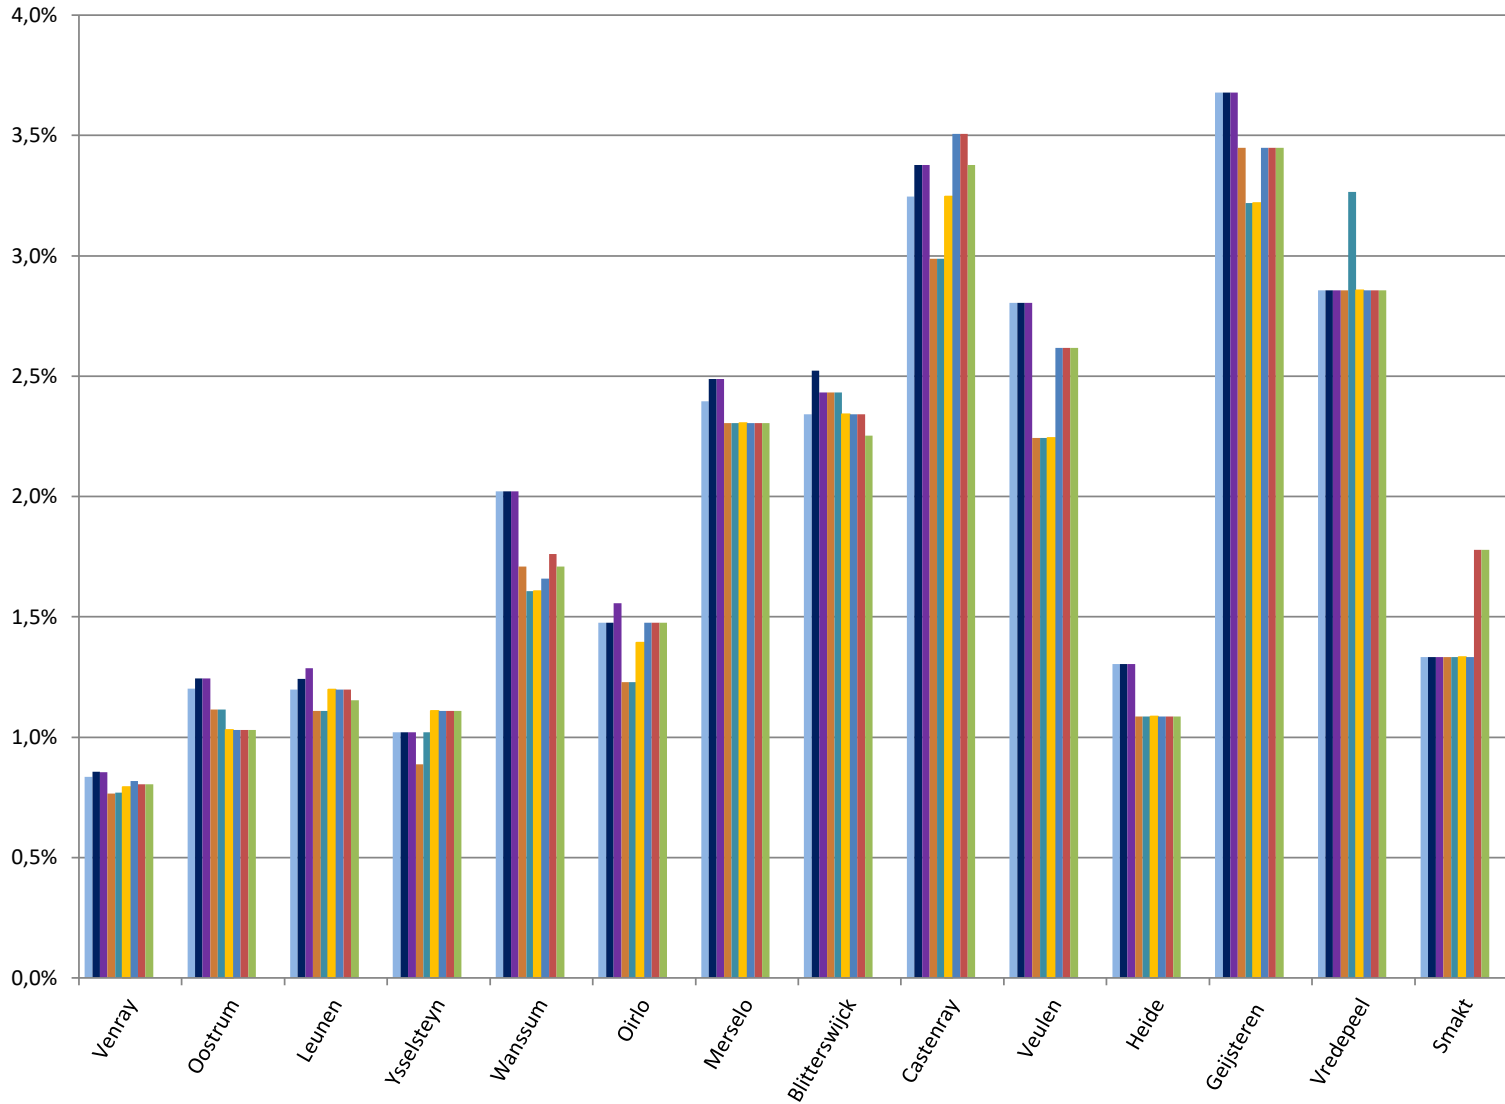

- jan-17
- feb-17
- mrt-17
- apr-17
- mei-17
- jun-17
- jul-17
- aug-17
- sep-17
- okt-17
- nov-17
- dec-17