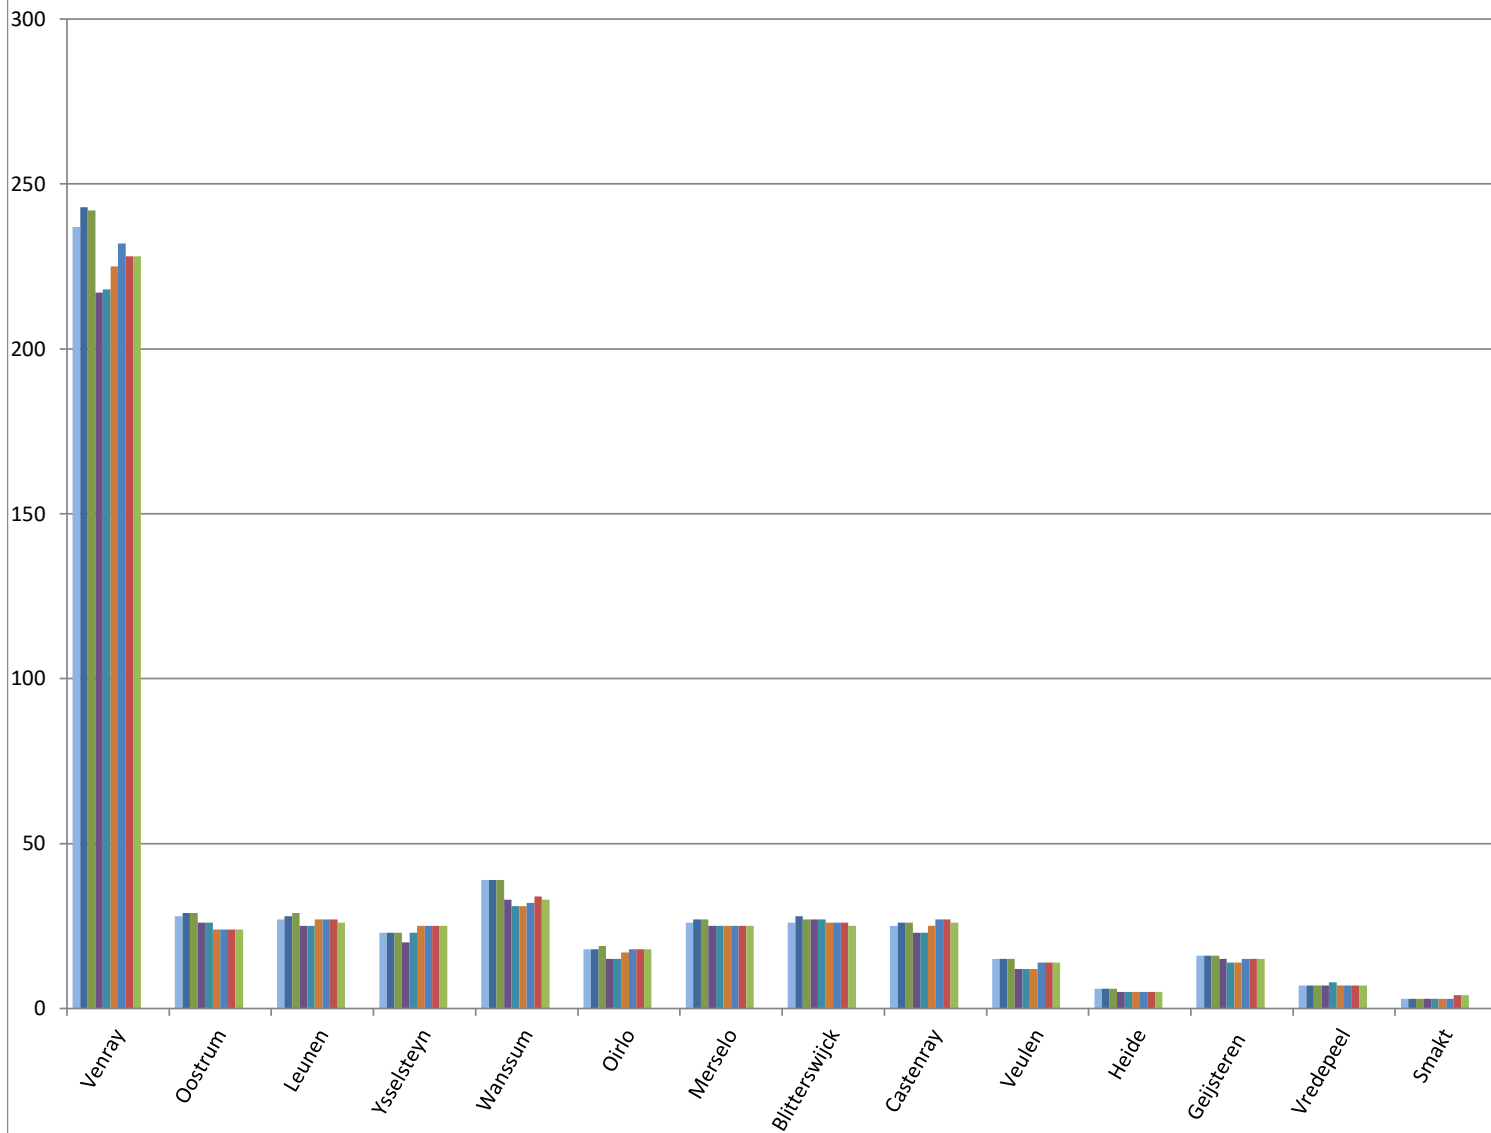

Burgerhulpverleners vs inwoners in 2017

gestegen
gelijk gebleven
gedaald

(Per 1-1-2016)

	inwoners	jan-17		feb-17		mrt-17		apr-17		mei-17		jun-17		jul-17		aug-17		sep-17		okt-17		nov-17		dec-17	
Totaal	43.200	496	1,15%	508	1,18%	508	1,18%	453	1,05%	455	1,05%	466	1,08%	480	1,11%	479	1,11%	475	1,10%	0	0,00%	0	0,00%	0	0,00%
Venray	28.345	237	0,84%	243	0,86%	242	0,85%	217	0,77%	218	0,77%	225	0,79%	232	0,82%	228	0,80%	228	0,80%		0,00%		0,00%		0,00%
Oostrum	2.330	28	1,20%	29	1,24%	29	1,24%	26	1,12%	26	1,12%	24	1,03%	24	1,03%	24	1,03%	24	1,03%		0,00%		0,00%		0,00%
Leunen	2.255	27	1,20%	28	1,24%	29	1,29%	25	1,11%	25	1,11%	27	1,20%	27	1,20%	27	1,20%	26	1,15%		0,00%		0,00%		0,00%
Ysselsteyn	2.255	23	1,02%	23	1,02%	23	1,02%	20	0,89%	23	1,02%	25	1,11%	25	1,11%	25	1,11%	25	1,11%		0,00%		0,00%		0,00%
Wanssum	1.930	39	2,02%	39	2,02%	39	2,02%	33	1,71%	31	1,61%	31	1,61%	32	1,66%	34	1,76%	33	1,71%		0,00%		0,00%		0,00%
Oirlo	1.220	18	1,48%	18	1,48%	19	1,56%	15	1,23%	15	1,23%	17	1,39%	18	1,48%	18	1,48%	18	1,48%		0,00%		0,00%		0,00%
Merselo	1.085	26	2,40%	27	2,49%	27	2,49%	25	2,30%	25	2,30%	25	2,30%	25	2,30%	25	2,30%	25	2,30%		0,00%		0,00%		0,00%
Blitterswijck	1.110	26	2,34%	28	2,52%	27	2,43%	27	2,43%	27	2,43%	26	2,34%	26	2,34%	26	2,34%	25	2,25%		0,00%		0,00%		0,00%
Castenray	770	25	3,25%	26	3,38%	26	3,38%	23	2,99%	23	2,99%	25	3,25%	27	3,51%	27	3,51%	26	3,38%		0,00%		0,00%		0,00%
Veulen	535	15	2,80%	15	2,80%	15	2,80%	12	2,24%	12	2,24%	12	2,24%	14	2,62%	14	2,62%	14	2,62%		0,00%		0,00%		0,00%
Heide	460	6	1,30%	6	1,30%	6	1,30%	5	1,09%	5	1,09%	5	1,09%	5	1,09%	5	1,09%	5	1,09%		0,00%		0,00%		0,00%
Geijsteren	435	16	3,68%	16	3,68%	16	3,68%	15	3,45%	14	3,22%	14	3,22%	15	3,45%	15	3,45%	15	3,45%		0,00%		0,00%		0,00%
Vredepeel	245	7	2,86%	7	2,86%	7	2,86%	7	2,86%	8	3,27%	7	2,86%	7	2,86%	7	2,86%	7	2,86%		0,00%		0,00%		0,00%
Smakt	225	3	1,33%	3	1,33%	3	1,33%	3	1,33%	3	1,33%	3	1,33%	3	1,33%	4	1,78%	4	1,78%		0,00%		0,00%		0,00%

Burgerhulpverleners vs inwoners in 2017

Burgerhulpverleners in 2017

- jan-17
- feb-17
- mrt-17
- apr-17
- mei-17
- jun-17
- jul-17
- aug-17
- sep-17
- okt-17
- nov-17
- dec-17