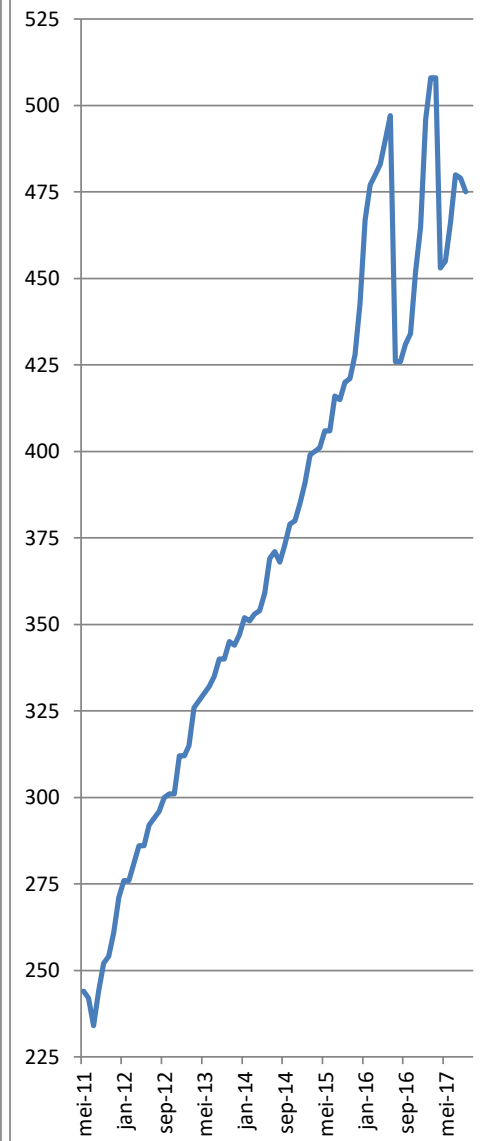

Burgerhulpverleners in de Gemeente Venray