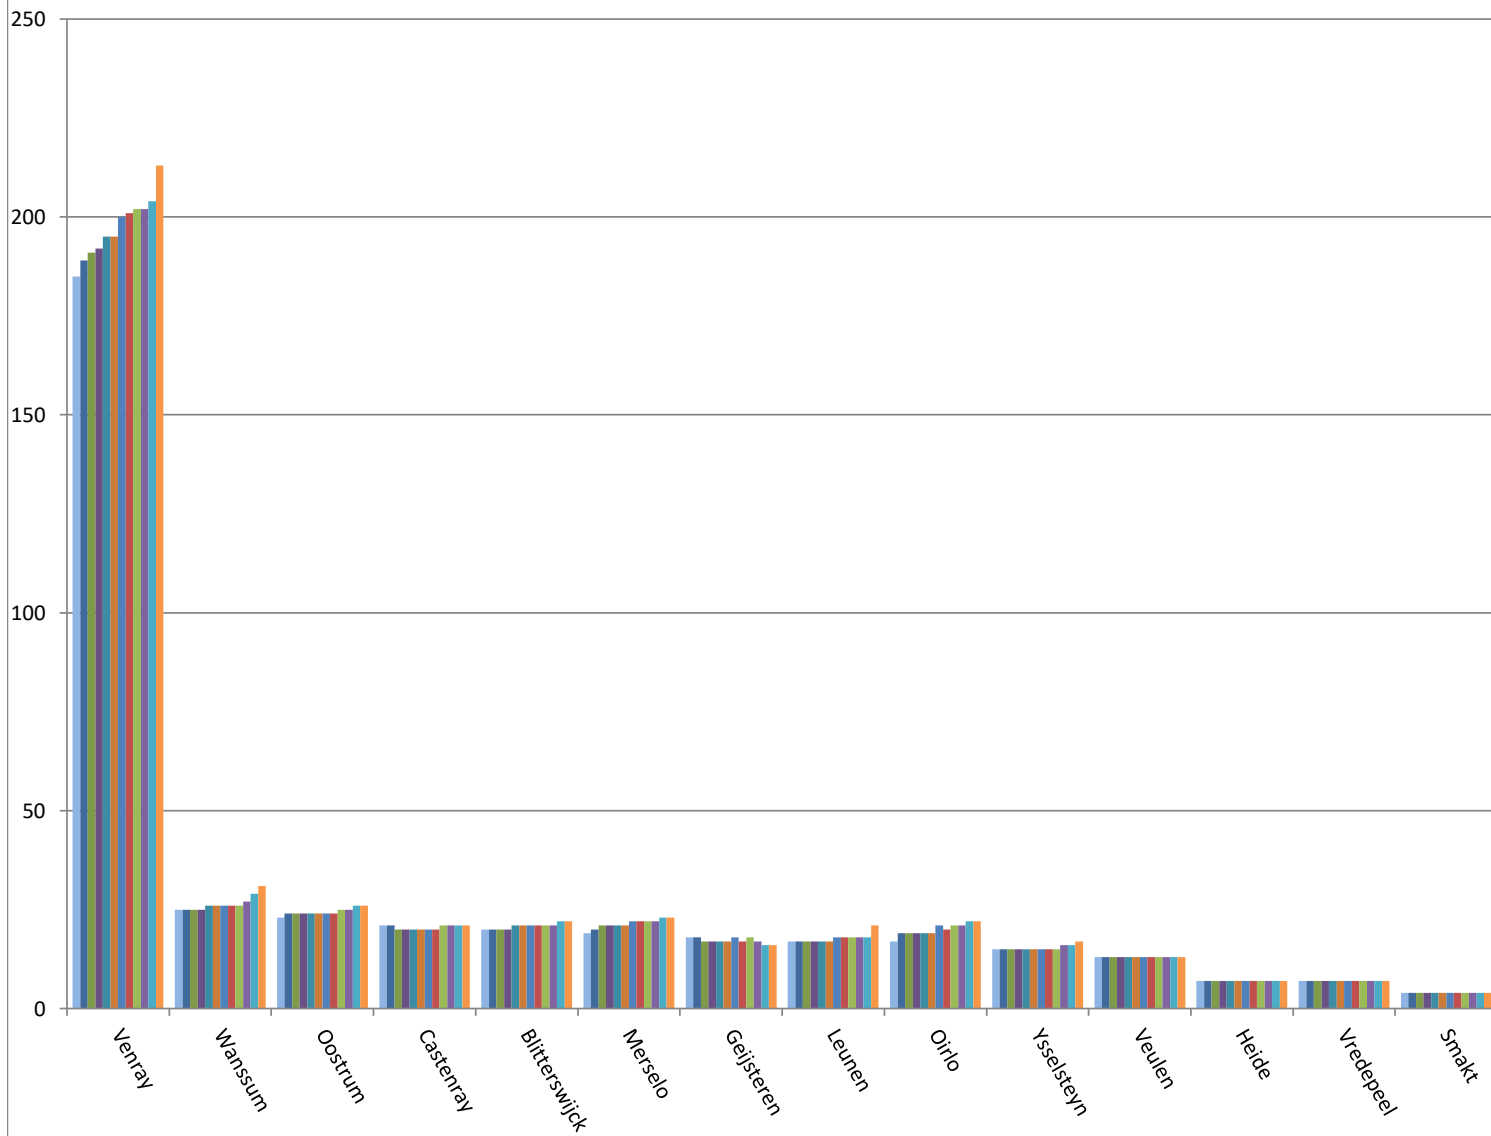

Burgerhulpverleners in 2015

- jan-15    feb-15    mrt-15    apr-15
- mei-15    jun-15    jul-15    aug-15
- sep-15    okt-15    nov-15    dec-15

Burgerhulpverleners in de Gemeente Venray

Burgerhulpverleners vs inwoners in 2015

- jan-15
- feb-15
- mrt-15
- apr-15
- mei-15
- jun-15
- jul-15
- aug-15
- sep-15
- okt-15
- nov-15
- dec-15

Burgerhulpverleners vs inwoners in de Gemeente Venray