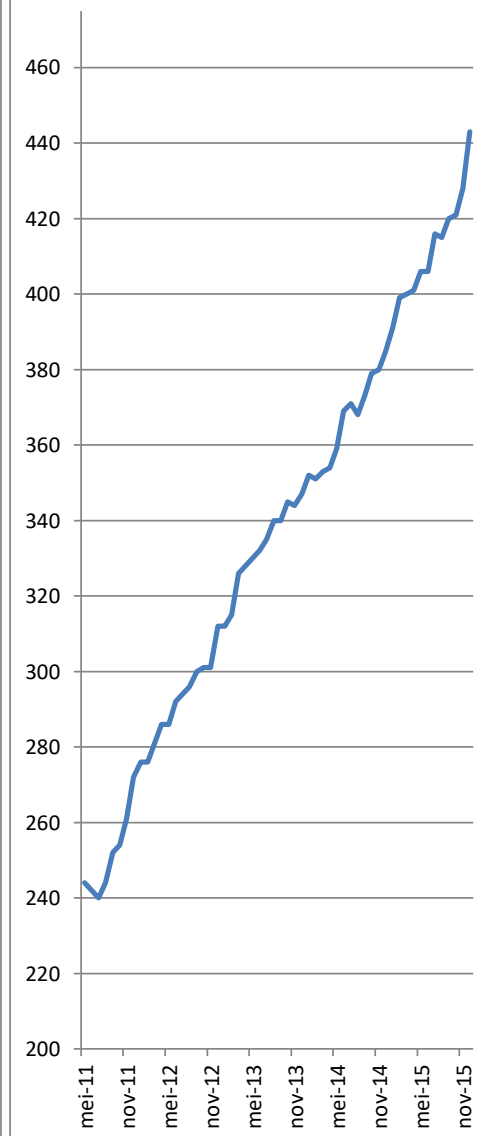

Burgerhulpverleners in 2015

- jan-15    feb-15    mrt-15    apr-15
- mei-15    jun-15    jul-15    aug-15
- sep-15    okt-15    nov-15    dec-15

Burgerhulpverleners in de Gemeente Venray

Burgerhulpverleners vs inwoners in 2015

- jan-15
- feb-15
- mrt-15
- apr-15
- mei-15
- jun-15
- jul-15
- aug-15
- sep-15
- okt-15
- nov-15
- dec-15

Burgerhulpverleners vs inwoners in de Gemeente Venray