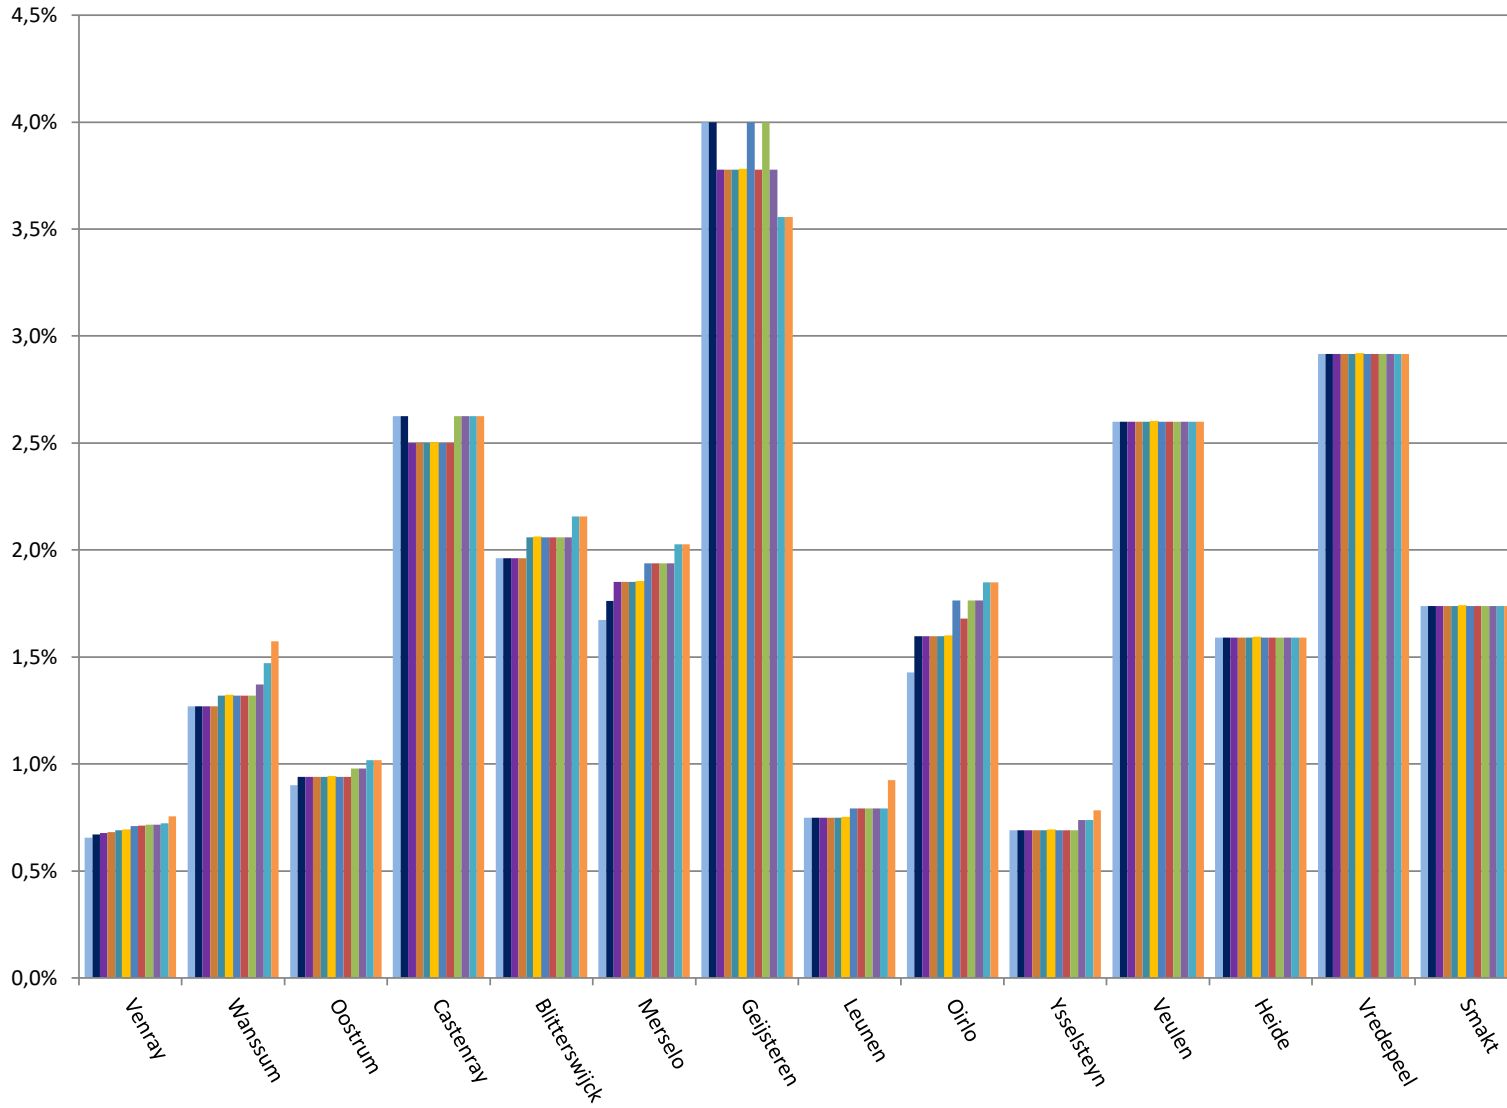

Burgerhulpverleners in 2015

- jan-15    feb-15    mrt-15    apr-15
- mei-15    jun-15    jul-15    aug-15
- sep-15    okt-15    nov-15    dec-15

Burgerhulpverleners in de Gemeente Venray

Burgerhulpverleners vs inwoners in 2015

- jan-15
- feb-15
- mrt-15
- apr-15
- mei-15
- jun-15
- jul-15
- aug-15
- sep-15
- okt-15
- nov-15
- dec-15

Burgerhulpverleners vs inwoners in de Gemeente Venray