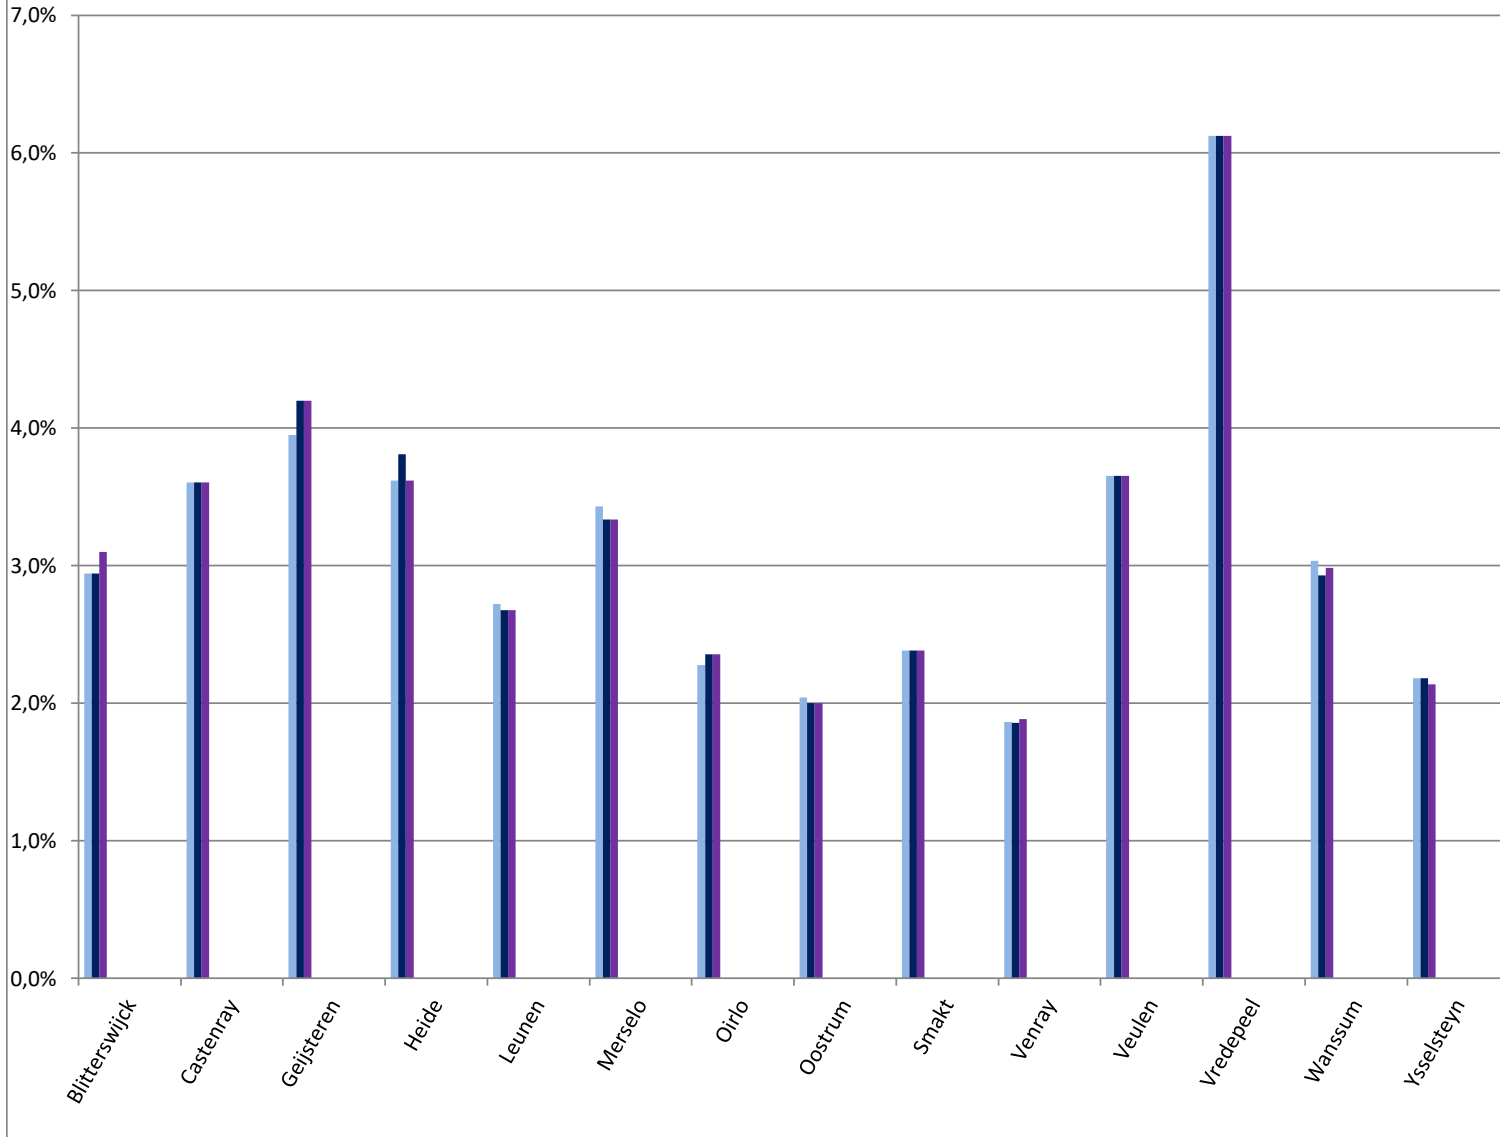

Burgerhulpverleners vs inwoners in 2026

- jan-26
- feb-26
- mrt-26
- apr-26
- mei-26
- jun-26
- jul-26
- aug-26
- sep-26
- okt-26
- nov-26
- dec-26

Burgerhulpverleners vs inwoners in de gemeente Venray